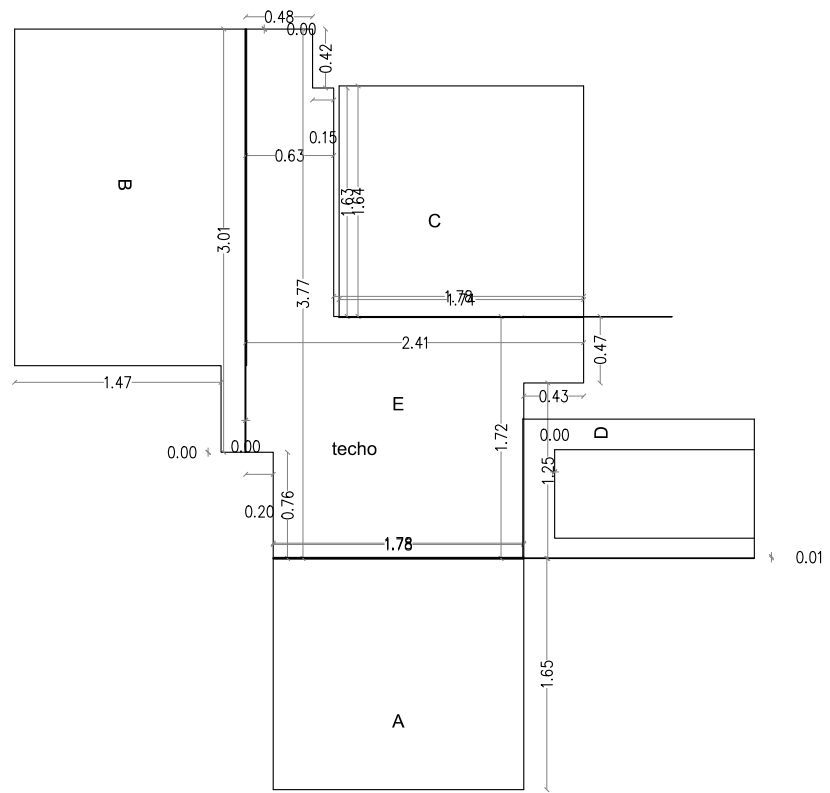

B'

A

3

PLANTA GENERAL
FALSOS TECHOS

en techo cara vista la contraria ojo!!! ojo direccion contraria de beta

DETALLE CERAMICA A TECHO EN VOLADIZO

ISLA Y MESA COMEDOR

ALZADO 1

ALZADO 2

PLANTA

PLANTA

ALZADO

SECCION 2

SECCION 1

EXT 1

PUERTA BLINDADA/ACORAZADA
EXTERIOR EN MADERA COMO VECINO
POR EL INTERIOR FORRADA DEKTON Y JAMBAS OCULTAS