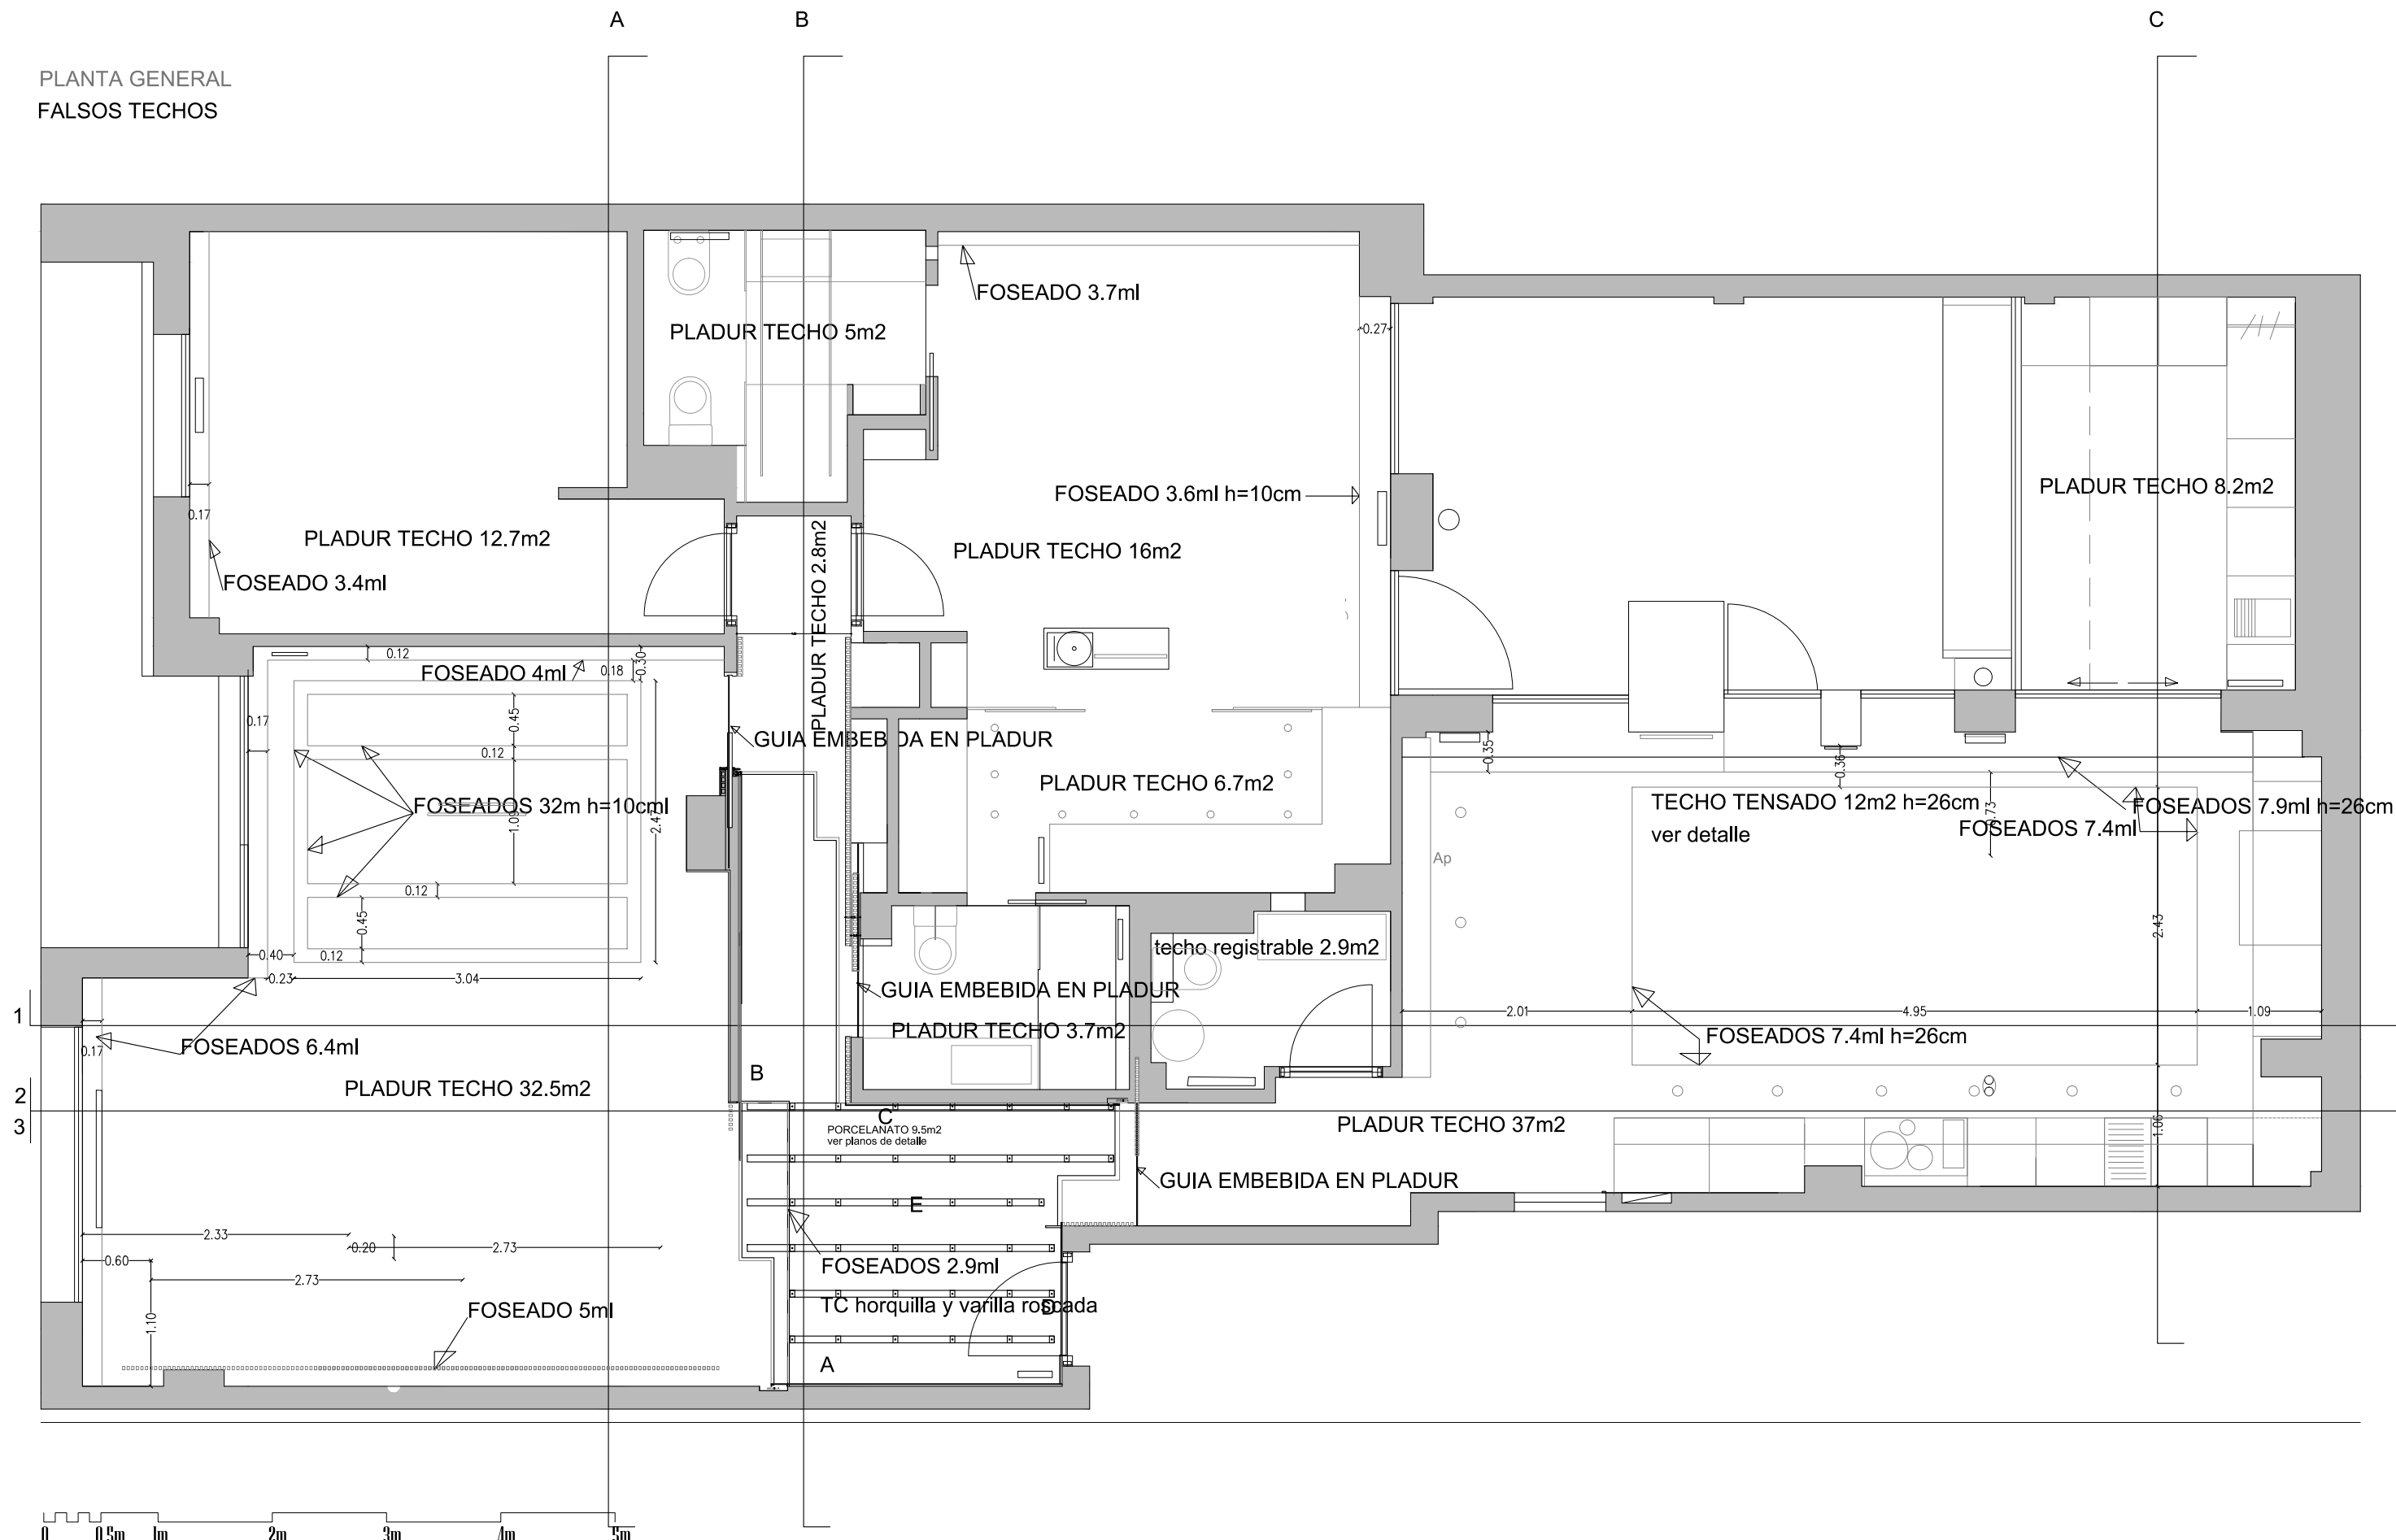

B'

A

3

PLANTA GENERAL
FALSOS TECHOS

en techo cara vista la contraria ojo!!! ojo direccion contraria de beta

DETALLE CERAMICA A TECHO EN VOLADIZO

ISLA Y MESA COMEDOR

ALZADO 1

ALZADO 2

PLANTA

PLANTA

ALZADO

SECCION 2

SECCION 1

EXT 1

PUERTA BLINDADA/ACORAZADA
EXTERIOR EN MADERA COMO VECINO
POR EL INTERIOR FORRADA DEKTON Y JAMBAS OCULTAS

C2

PUERTA CORREDERA TABLONES MADERA CON GUIA DE ACERO OCULTA
HACER MUESTRA

C2

PUERTA CORREDERA TABLONES MADERA Y VIDRIO CON GUIA DE ACERO OCULTA

PANEL 1

PANEL 2

TABLERO DM LACADO COLOR
TIRADO ACERO INOX 60CM
REBAJE TIRADOR
LISTONES DE MADERA 30X20

COCINA

TENEDERO

SALON A TERRAZA

VENTANAL SALON

DORMITORIO PPAL

DORMITORIO 2

wc hombre

espiга topo se pone en vertical
marmi china blanco se pone en horizontal