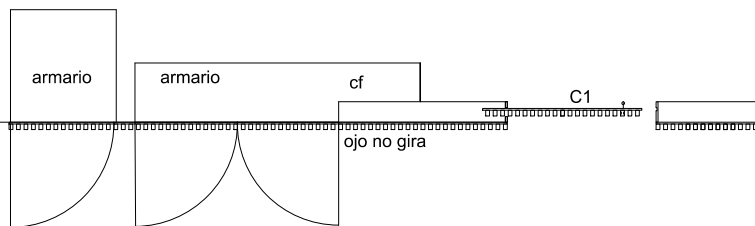

TABLERO DM LACADO COLOR
TIRADO ACERO INOX 60CM
REBAJE TIRADOR
LISTONES DE MADERA 30X20

TABLERO DM LACADO COLOR
TIRADO ACERO INOX 60CM
LISTONES DE MADERA 10X20

VIDRIO LAMINADO 5+5