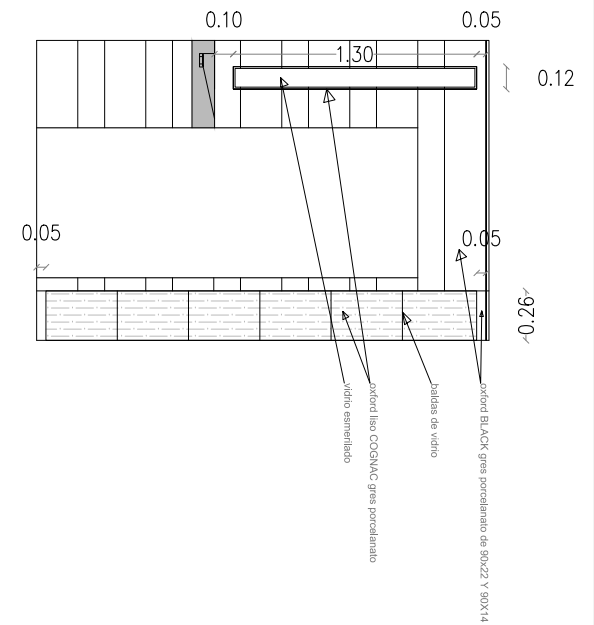

TABLERO DM LACADO COLOR
TIRADO ACERO INOX 60CM
LISTONES DE MADERA 10X20

VIDRIO LAMINADO 5+5

interior armarios

0 0.5m 1m 2m 3m 4m 5m

CARPINTERIA DE PVC CON RPT COLOR MADERA EXTERIOR BLANCO INTERIOR
 VIDRIO CLIMALIT 6/16/4+4 PLANITHERM
 PERSIANAS MOTORIZADAS CON CAPIALZADO OCULTO

COCINA

TENEDERO

SALON A TERRAZA

VENTANAL SALON

DORMITORIO PPAL

DORMITORIO 2

wc hombre

espiга topo se pone en vertical
marmi china blanco se pone en horizontal

paredes lavabo M² AZULEJO MOD. MARMI CHINA DE 45 X 120 CMT.PASTA BLANCA RECTIFICADO 7,5m2
paredes taquilla M² AZULEJO MOD. ESPIGA TOPO DE 45 X 120 CMT.PASTA BLANCA RECTIFICADO 8m2