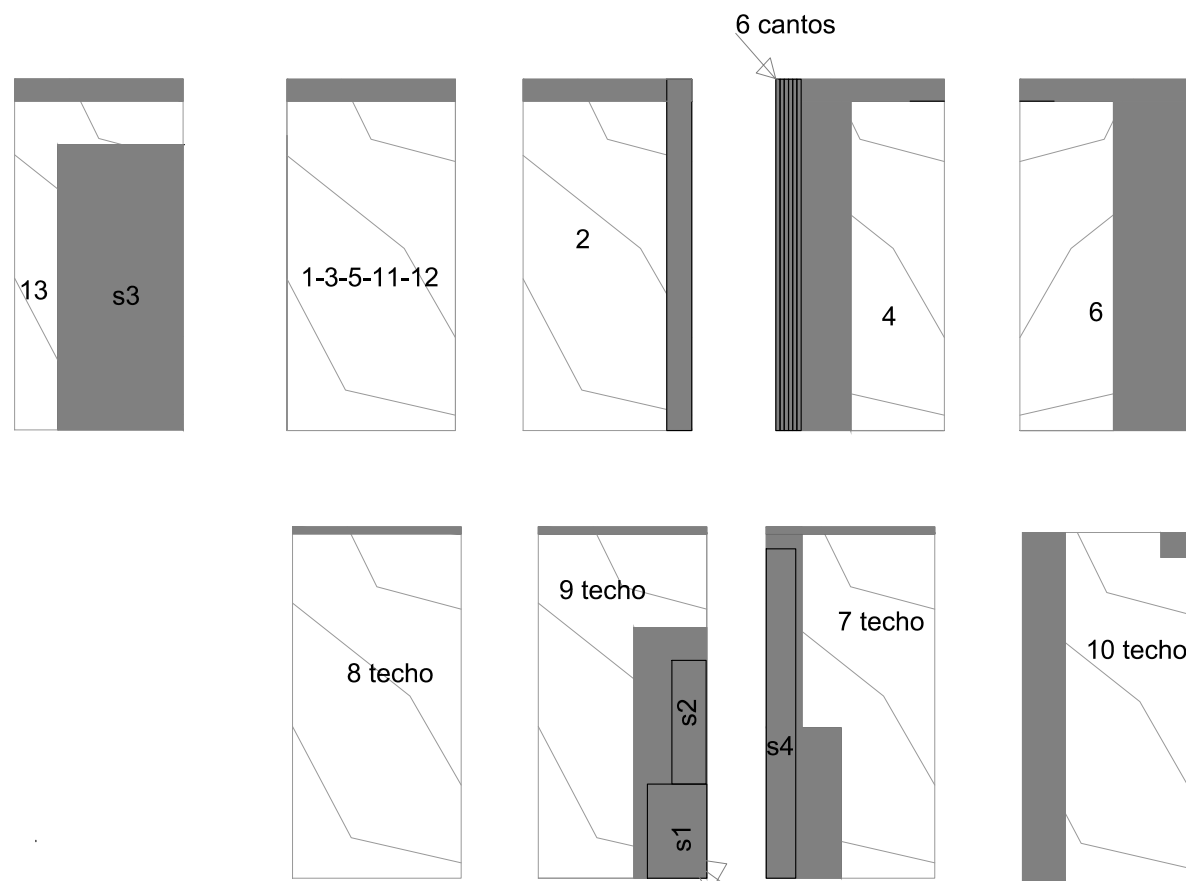

B'

A

3

PLANTA GENERAL
FALSOS TECHOS

en techo cara vista la contraria ojo!!! ojo direccion contraria de beta

DETALLE CERAMICA A TECHO EN VOLADIZO

ISLA Y MESA COMEDOR

ALZADO 1

ALZADO 2

PLANTA

PLANTA

ALZADO

SECCION 2

SECCION 1

EXT 1

PUERTA BLINDADA/ACORAZADA
EXTERIOR EN MADERA COMO VECINO
POR EL INTERIOR FORRADA DEKTON Y JAMBAS OCULTAS

EXT2

PUERTA BLINDADA/ACORAZADA
EXTERIOR EN MADERA COMO VECINO
POR EL INTERIOR LACADA BLANCA
JAMBAS 12CM

D2 ASEO

PUERTA LACADA GRAFITO MANIVELAS Y HERRAJES DE ACERO INOXIDABLE
RODAPIE DE DM LACADO GRIS DE ALTURA 12 CM: 5.4ML
JAMBAS 12CM