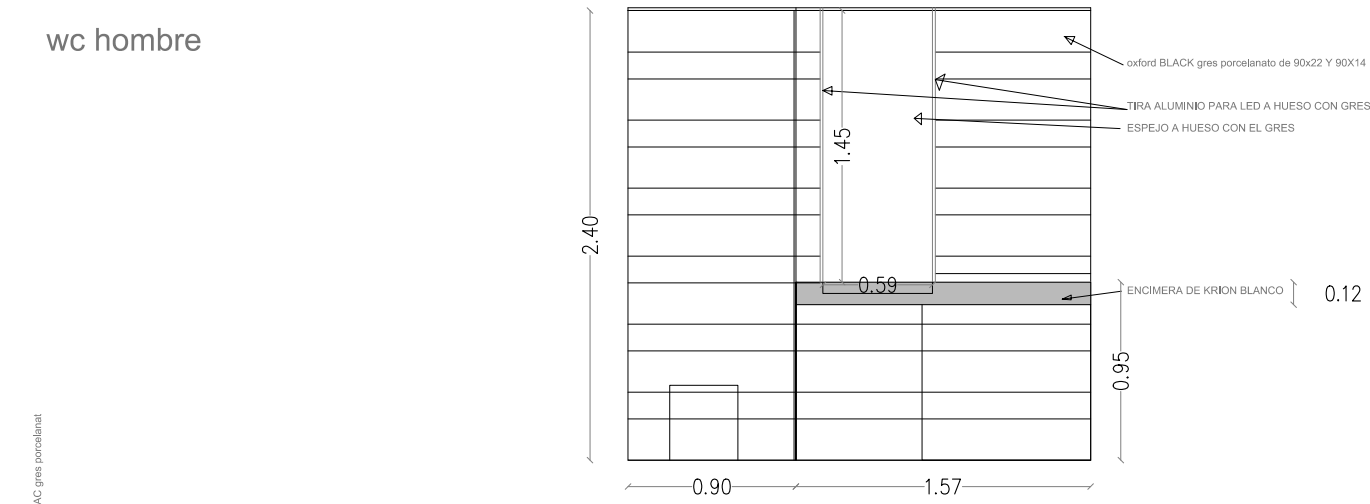

COCINA

TENEDERO

SALON A TERRAZA

VENTANAL SALON

DORMITORIO PPAL

DORMITORIO 2

wc hombre

espiга topo se pone en vertical
marmi china blanco se pone en horizontal