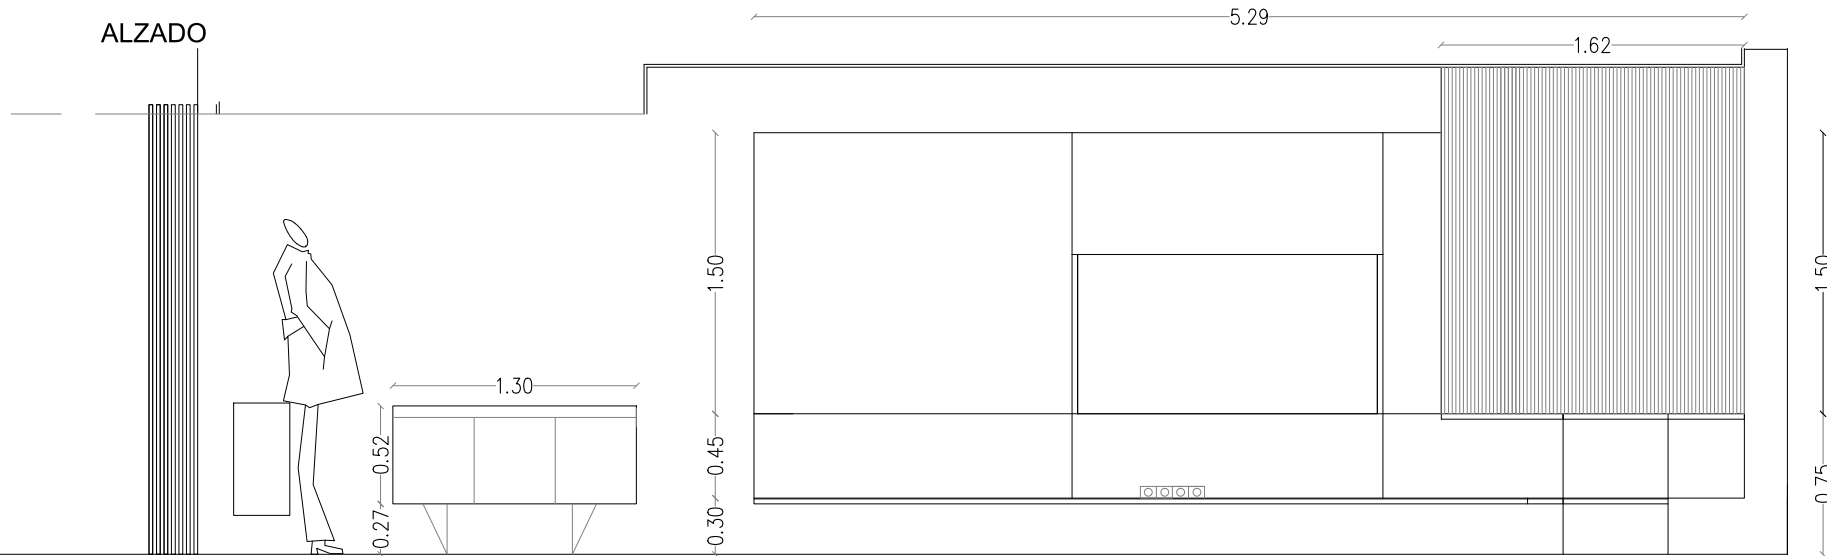

B'

A

3

PLANTA GENERAL
FALSOS TECHOS

en techo cara vista la contraria ojo!!! ojo direccion contraria de beta

DETALLE CERAMICA A TECHO EN VOLADIZO

ISLA Y MESA COMEDOR

ALZADO 1

ALZADO 2

PLANTA

PLANTA

ALZADO

SECCION 2

SECCION 1

EXT 1

PUERTA BLINDADA/ACORAZADA
EXTERIOR EN MADERA COMO VECINO
POR EL INTERIOR FORRADA DEKTON Y JAMBAS OCULTAS

EXT2

PUERTA BLINDADA/ACORAZADA
EXTERIOR EN MADERA COMO VECINO
POR EL INTERIOR LACADA BLANCA
JAMBAS 12CM

D2 ASEO

PUERTA LACADA GRAFITO MANIVELAS Y HERRAJES DE ACERO INOXIDABLE
RODAPIE DE DM LACADO GRIS DE ALTURA 12 CM: 5.4ML
JAMBAS 12CM