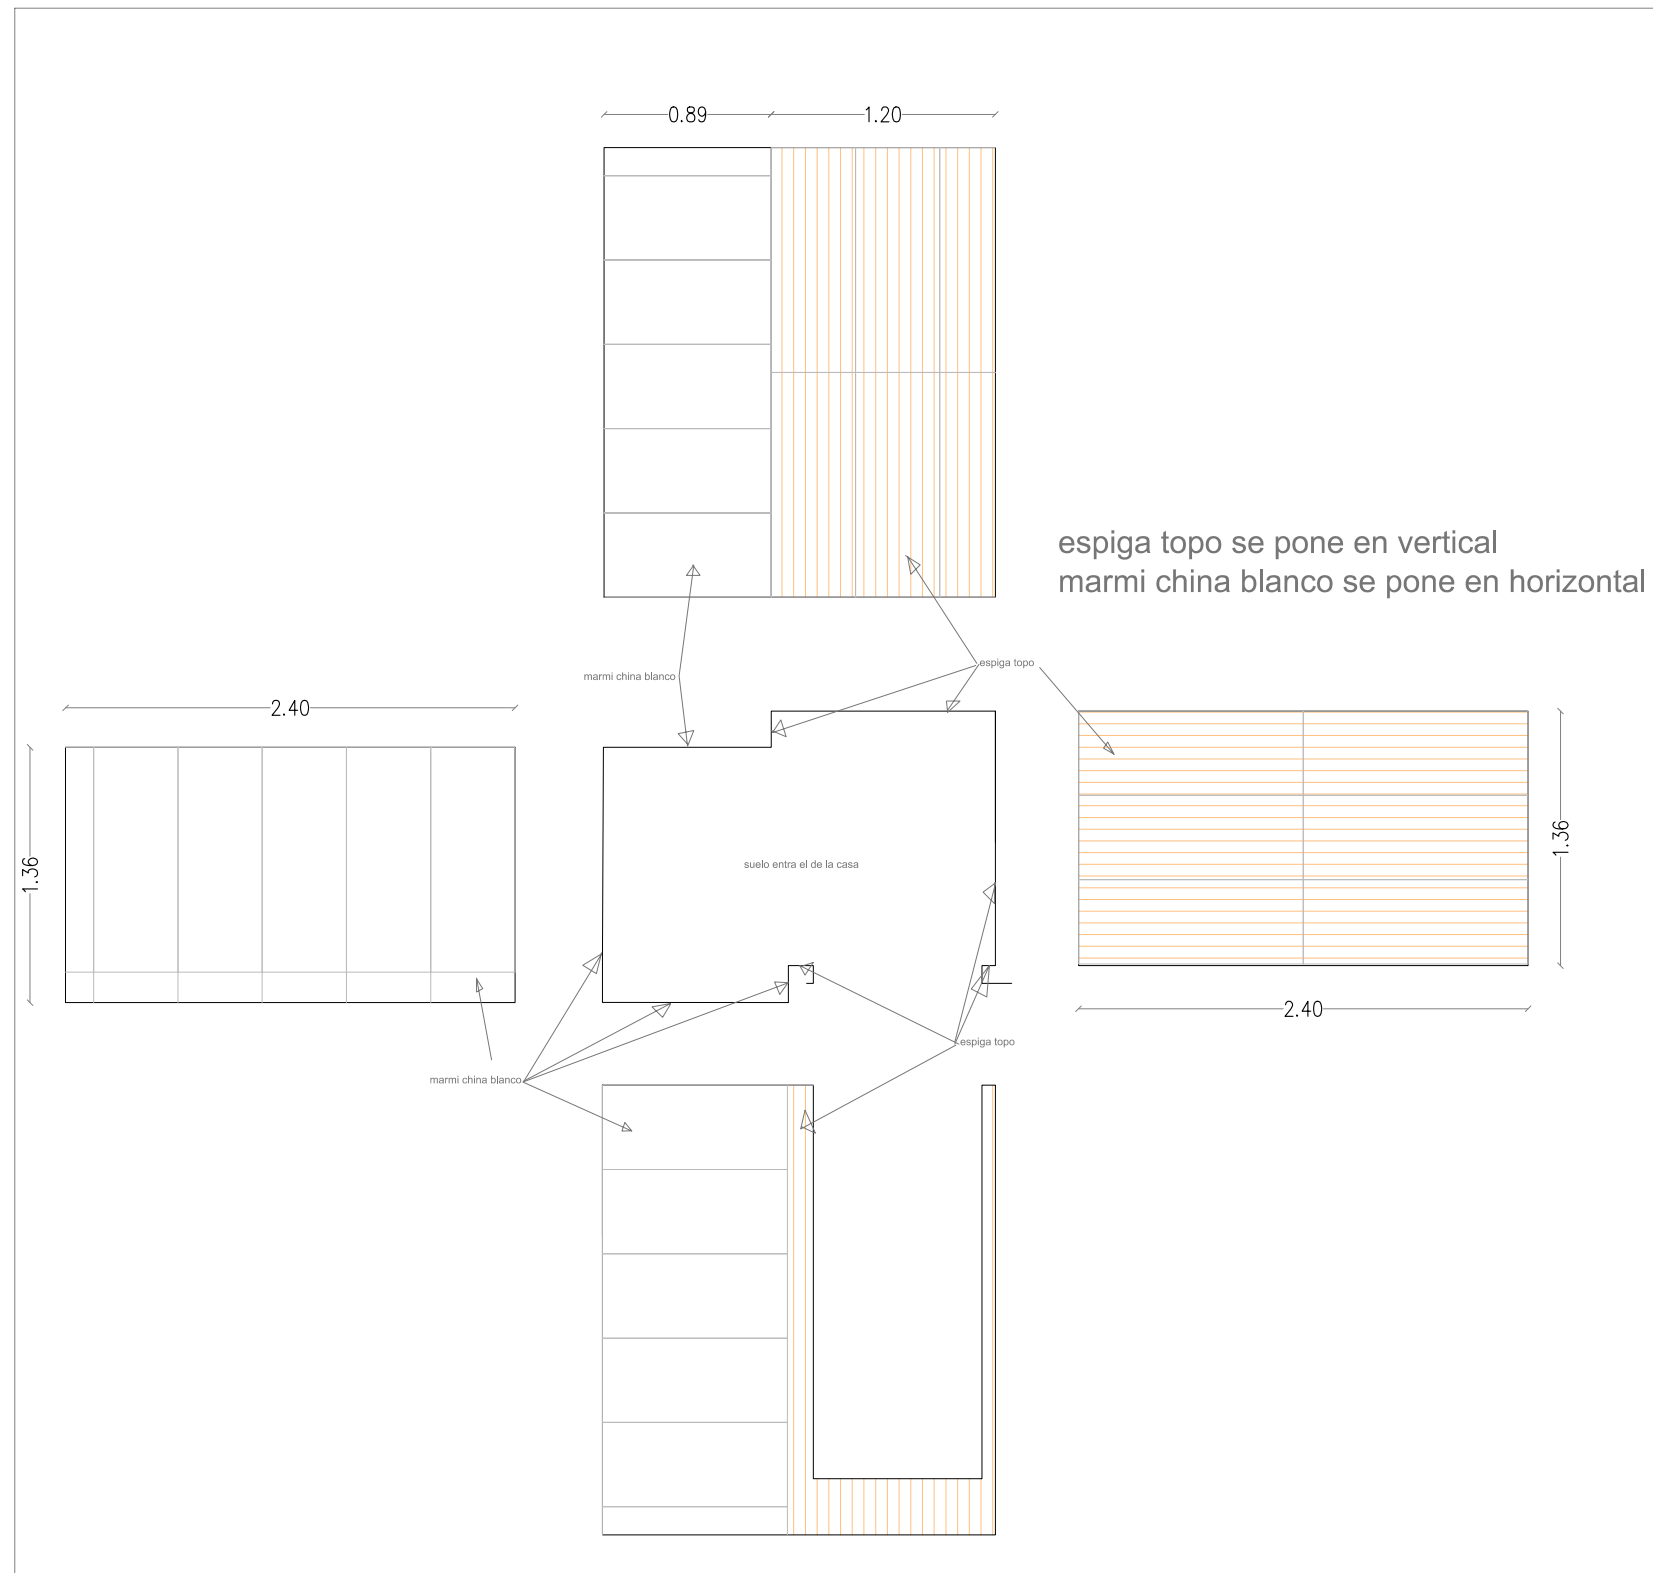

EXT2

PUERTA BLINDADA/ACORAZADA
EXTERIOR EN MADERA COMO VECINO
POR EL INTERIOR LACADA BLANCA
JAMBAS 12CM

D2 ASEO

PUERTA LACADA GRAFITO MANIVELAS Y HERRAJES DE ACERO INOXIDABLE
RODAPIE DE DM LACADO GRIS DE ALTURA 12 CM: 5.4ML
JAMBAS 12CM

C2

PUERTA CORREDERA TABLONES MADERA CON GUIA DE ACERO OCULTA
HACER MUESTRA

C2

PUERTA CORREDERA TABLONES MADERA Y VIDRIO CON GUIA DE ACERO OCULTA

PANEL 1

PANEL 2

TABLERO DM LACADO COLOR
TIRADO ACERO INOX 60CM
REBAJE TIRADOR
LISTONES DE MADERA 30X20

COCINA

TENEDERO

SALON A TERRAZA

VENTANAL SALON

DORMITORIO PPAL

DORMITORIO 2

wc hombre

espiга topo se pone en vertical
marmi china blanco se pone en horizontal

paredes lavabo M² AZULEJO MOD. MARMI CHINA DE 45 X 120 CMT.PASTA BLANCA RECTIFICADO 7,5m2
paredes taquilla M² AZULEJO MOD. ESPIGA TOPO DE 45 X 120 CMT.PASTA BLANCA RECTIFICADO 8m2