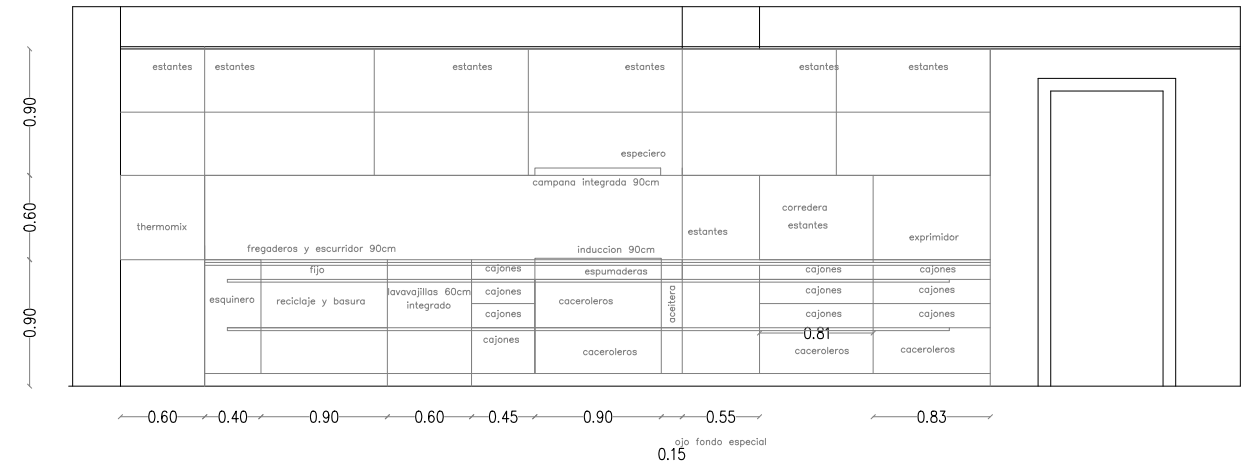

B'

A

3

PLANTA GENERAL
FALSOS TECHOS

en techo cara vista la contraria ojo!!! ojo direccion contraria de beta

DETALLE CERAMICA A TECHO EN VOLADIZO

ISLA Y MESA COMEDOR

ALZADO 1

ALZADO 2

PLANTA

PLANTA

ALZADO

SECCION 2

SECCION 1

EXT 1

PUERTA BLINDADA/ACORAZADA
EXTERIOR EN MADERA COMO VECINO
POR EL INTERIOR FORRADA DEKTON Y JAMBAS OCULTAS

EXT2

PUERTA BLINDADA/ACORAZADA
EXTERIOR EN MADERA COMO VECINO
POR EL INTERIOR LACADA BLANCA
JAMBAS 12CM

D2 ASEO

PUERTA LACADA GRAFITO MANIVELAS Y HERRAJES DE ACERO INOXIDABLE
RODAPIE DE DM LACADO GRIS DE ALTURA 12 CM: 5.4ML
JAMBAS 12CM