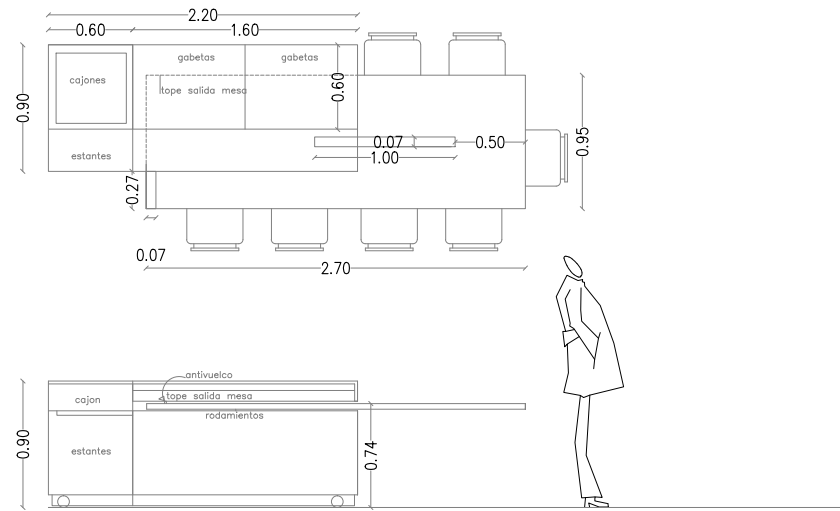

B'

A

3

PLANTA GENERAL
FALSOS TECHOS

en techo cara vista la contraria ojo!!! ojo direccion contraria de beta

DETALLE CERAMICA A TECHO EN VOLADIZO

ISLA Y MESA COMEDOR

ALZADO 1

ALZADO 2

PLANTA

PLANTA

ALZADO

SECCION 2

SECCION 1

EXT 1

PUERTA BLINDADA/ACORAZADA
EXTERIOR EN MADERA COMO VECINO
POR EL INTERIOR FORRADA DEKTON Y JAMBAS OCULTAS