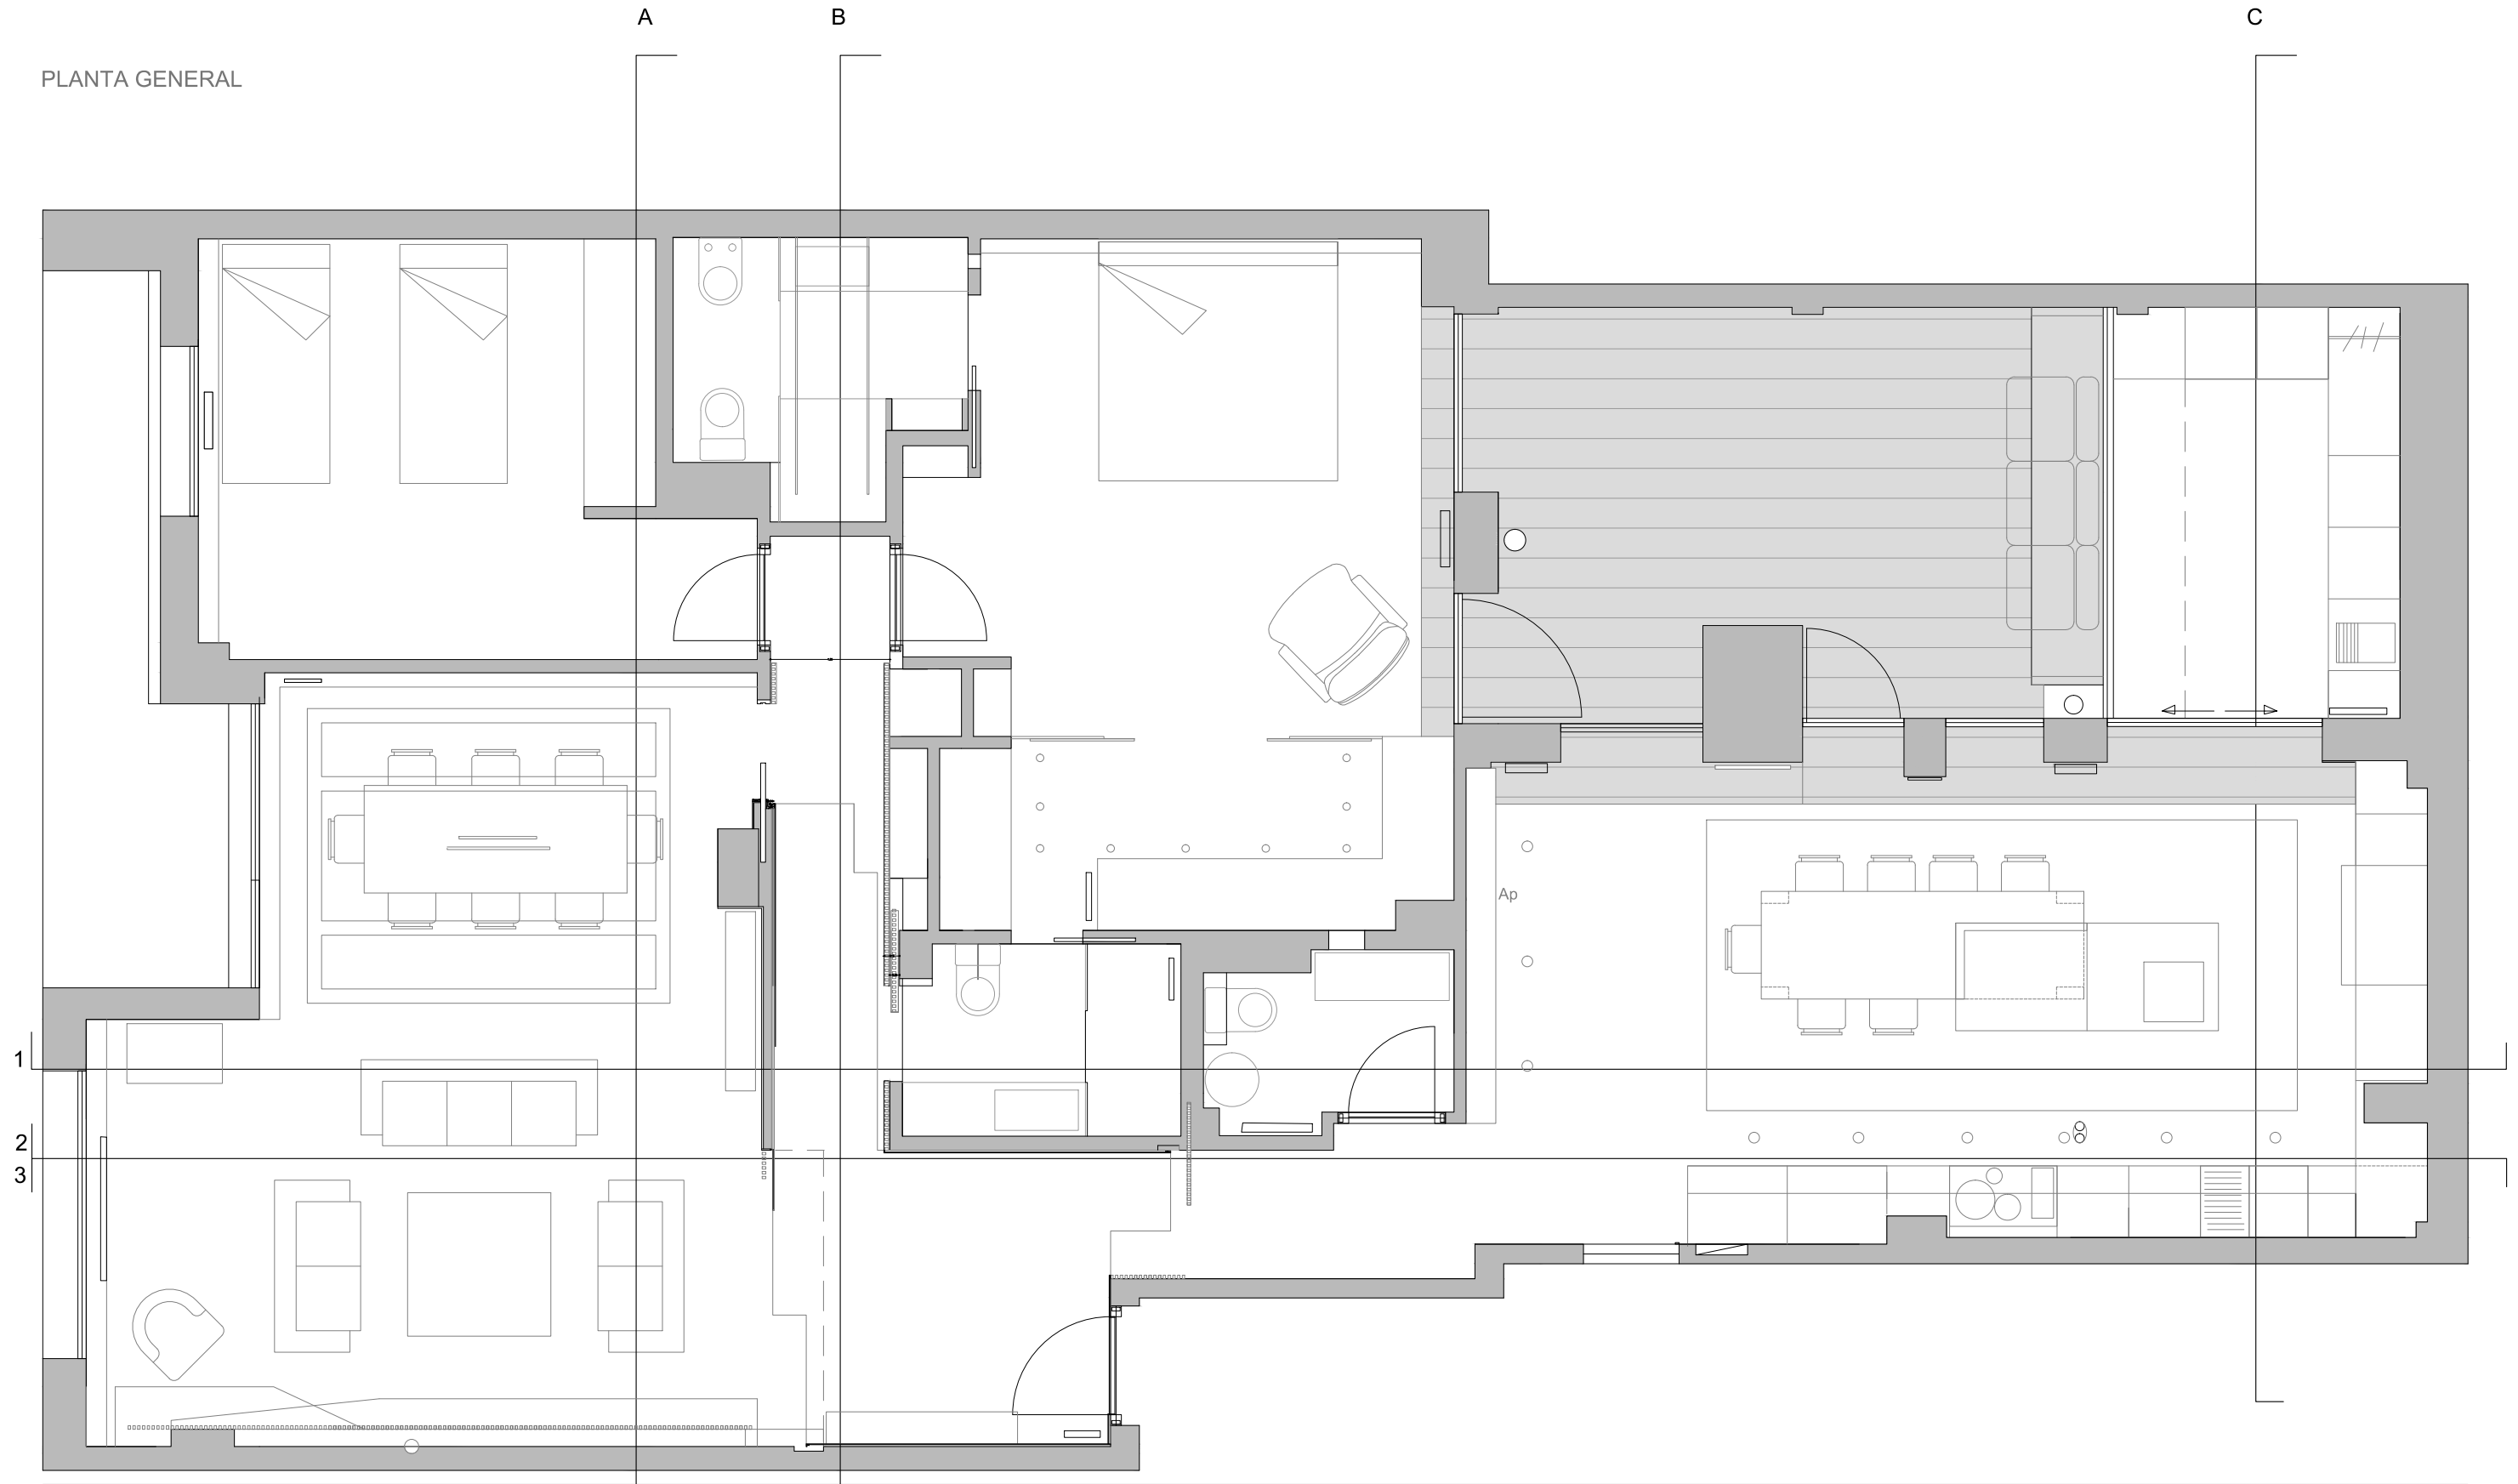

EMPLAZAMIENTO
C/ TESIFONTE GALLEGO, 4 - 2ª PLANTA

SITUACION · ALBACETE ·

ESTADO A ORIGEN

ESTADO REFORMADO

PLANTA GENERAL

1

2

B

B'

A

3

PLANTA GENERAL
FALSOS TECHOS

en techo cara vista la contraria ojo!!! ojo direccion contraria de beta

DETALLE CERAMICA A TECHO EN VOLADIZO

ISLA Y MESA COMEDOR

ALZADO 1

ALZADO 2

PLANTA

PLANTA

ALZADO

SECCION 2

SECCION 1

EXT 1

PUERTA BLINDADA/ACORAZADA
EXTERIOR EN MADERA COMO VECINO
POR EL INTERIOR FORRADA DEKTON Y JAMBAS OCULTAS

COCINA

TENEDERO

SALON A TERRAZA

VENTANAL SALON

DORMITORIO PPAL

DORMITORIO 2

wc hombre

espiга topo se pone en vertical
marmi china blanco se pone en horizontal