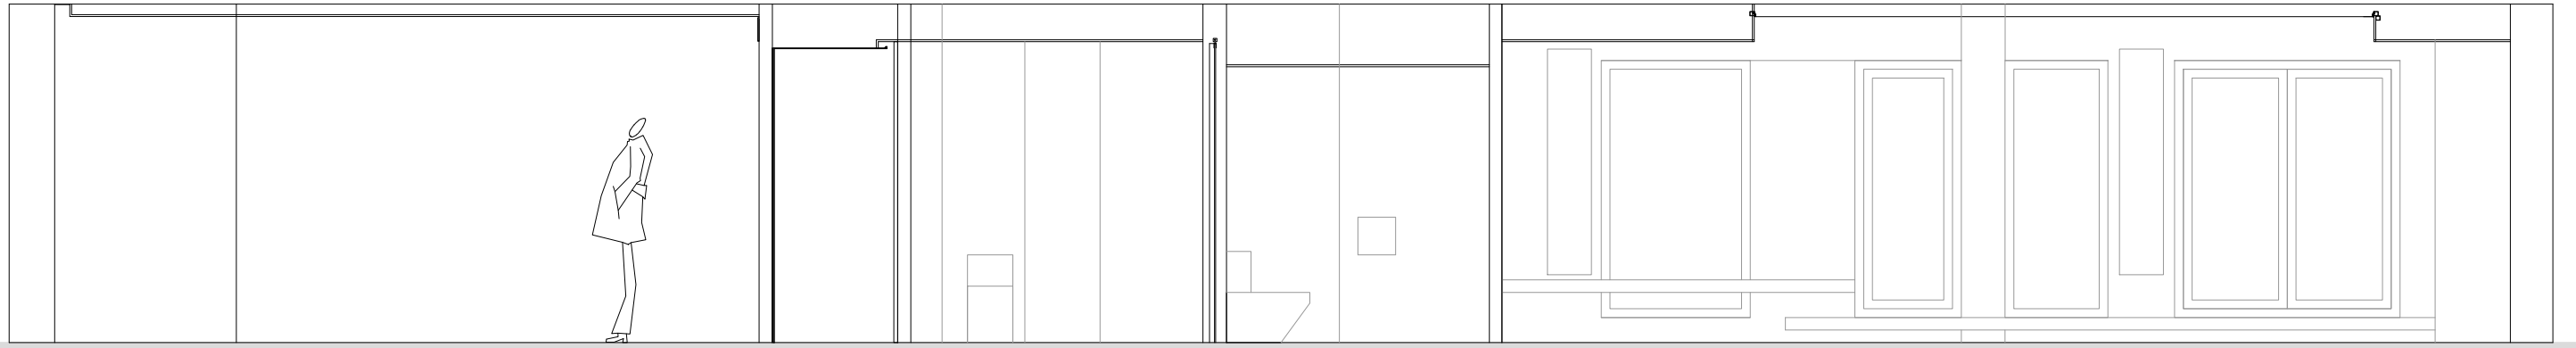

EMPLAZAMIENTO
C/ TESIFONTE GALLEGO, 4 - 2ª PLANTA

SITUACION · ALBACETE ·

ESTADO A ORIGEN

ESTADO REFORMADO

PLANTA GENERAL

1

2

B

B'

A

3

PLANTA GENERAL
FALSOS TECHOS

en techo cara vista la contraria ojo!!! ojo direccion contraria de beta

DETALLE CERAMICA A TECHO EN VOLADIZO

ISLA Y MESA COMEDOR

ALZADO 1

ALZADO 2

PLANTA

PLANTA

ALZADO

SECCION 2

SECCION 1

EXT 1

PUERTA BLINDADA/ACORAZADA
EXTERIOR EN MADERA COMO VECINO
POR EL INTERIOR FORRADA DEKTON Y JAMBAS OCULTAS