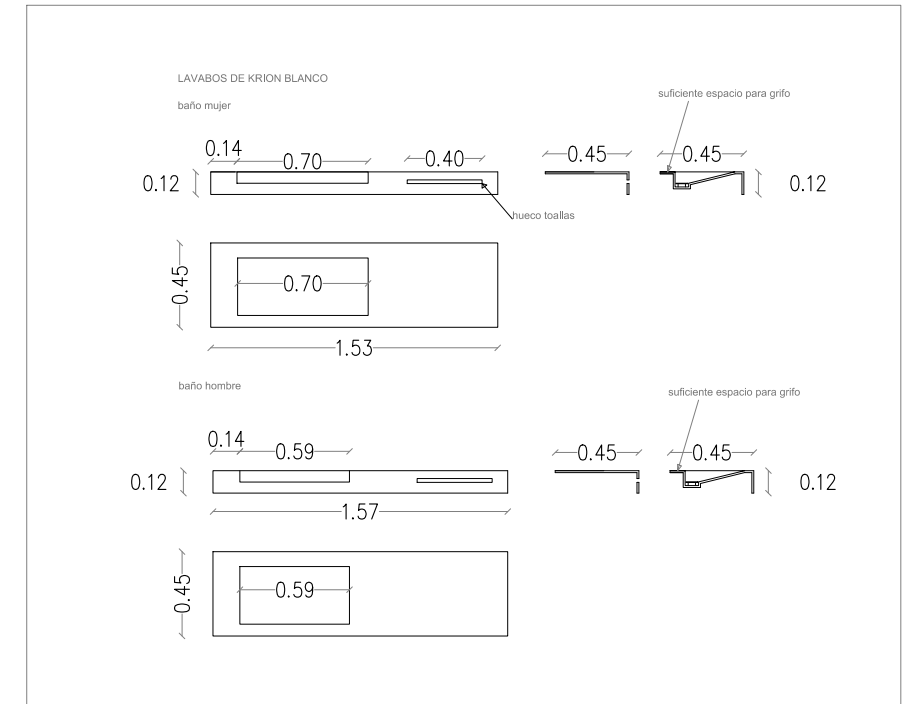

C2

PUERTA CORREDERA TABLONES MADERA CON GUIA DE ACERO OCULTA
HACER MUESTRA

C2

PUERTA CORREDERA TABLONES MADERA Y VIDRIO CON GUIA DE ACERO OCULTA

PANEL 1

PANEL 2

TABLERO DM LACADO COLOR
TIRADO ACERO INOX 60CM
REBAJE TIRADOR
LISTONES DE MADERA 30X20

TABLERO DM LACADO COLOR
TIRADO ACERO INOX 60CM
LISTONES DE MADERA 10X20

VIDRIO LAMINADO 5+5

interior armarios

0 0.5m 1m 2m 3m 4m 5m

CARPINTERIA DE PVC CON RPT COLOR MADERA EXTERIOR BLANCO INTERIOR
 VIDRIO CLIMALIT 6/16/4+4 PLANITHERM
 PERSIANAS MOTORIZADAS CON CAPIALZADO OCULTO

COCINA

TENEDERO

SALON A TERRAZA

VENTANAL SALON

DORMITORIO PPAL

DORMITORIO 2

wc hombre

espiга topo se pone en vertical
marmi china blanco se pone en horizontal