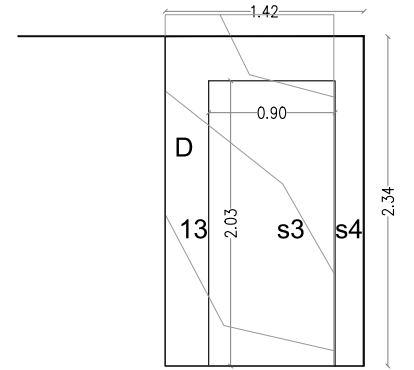

B'

A

3

PLANTA GENERAL
FALSOS TECHOS

en techo cara vista la contraria ojo!!! ojo direccion contraria de beta

DETALLE CERAMICA A TECHO EN VOLADIZO

ISLA Y MESA COMEDOR

ALZADO 1

ALZADO 2

PLANTA

PLANTA

ALZADO

SECCION 2

SECCION 1

EXT 1

PUERTA BLINDADA/ACORAZADA
EXTERIOR EN MADERA COMO VECINO
POR EL INTERIOR FORRADA DEKTON Y JAMBAS OCULTAS

EXT2

PUERTA BLINDADA/ACORAZADA
EXTERIOR EN MADERA COMO VECINO
POR EL INTERIOR LACADA BLANCA
JAMBAS 12CM

D2 ASEO

PUERTA LACADA GRAFITO MANIVELAS Y HERRAJES DE ACERO INOXIDABLE
RODAPIE DE DM LACADO GRIS DE ALTURA 12 CM: 5.4ML
JAMBAS 12CM