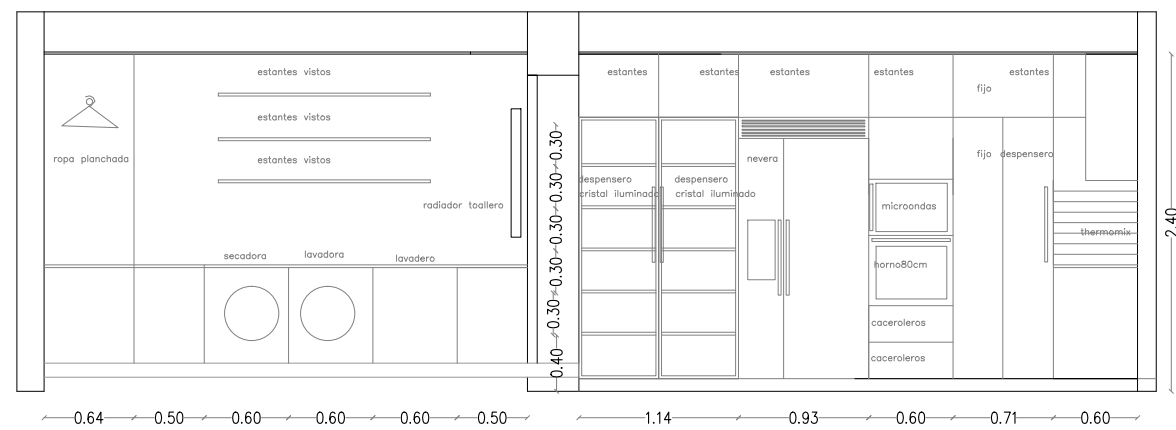

B'

A

3

PLANTA GENERAL
FALSOS TECHOS

en techo cara vista la contraria ojo!!! ojo direccion contraria de beta

DETALLE CERAMICA A TECHO EN VOLADIZO

ISLA Y MESA COMEDOR

ALZADO 1

ALZADO 2

PLANTA

PLANTA

ALZADO

SECCION 2

SECCION 1

EXT 1

PUERTA BLINDADA/ACORAZADA
EXTERIOR EN MADERA COMO VECINO
POR EL INTERIOR FORRADA DEKTON Y JAMBAS OCULTAS

EXT2

PUERTA BLINDADA/ACORAZADA
EXTERIOR EN MADERA COMO VECINO
POR EL INTERIOR LACADA BLANCA
JAMBAS 12CM

D2 ASEO

PUERTA LACADA GRAFITO MANIVELAS Y HERRAJES DE ACERO INOXIDABLE
RODAPIE DE DM LACADO GRIS DE ALTURA 12 CM: 5.4ML
JAMBAS 12CM