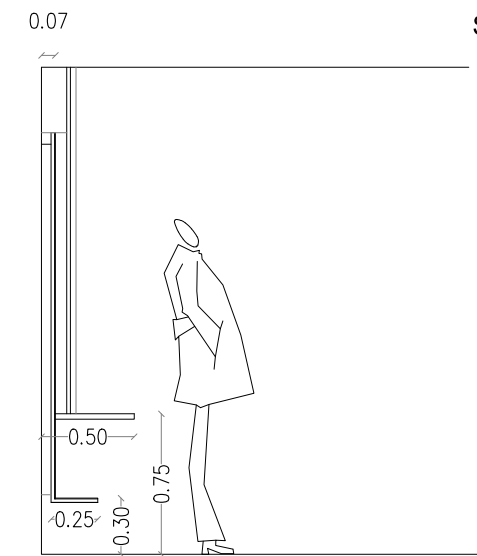

B'

A

3

PLANTA GENERAL
FALSOS TECHOS

en techo cara vista la contraria ojo!!! ojo direccion contraria de beta

DETALLE CERAMICA A TECHO EN VOLADIZO

ISLA Y MESA COMEDOR

ALZADO 1

ALZADO 2

PLANTA

PLANTA

ALZADO

SECCION 2

SECCION 1

EXT 1

PUERTA BLINDADA/ACORAZADA
EXTERIOR EN MADERA COMO VECINO
POR EL INTERIOR FORRADA DEKTON Y JAMBAS OCULTAS

EXT2

PUERTA BLINDADA/ACORAZADA
EXTERIOR EN MADERA COMO VECINO
POR EL INTERIOR LACADA BLANCA
JAMBAS 12CM

D2 ASEO

PUERTA LACADA GRAFITO MANIVELAS Y HERRAJES DE ACERO INOXIDABLE
RODAPIE DE DM LACADO GRIS DE ALTURA 12 CM: 5.4ML
JAMBAS 12CM